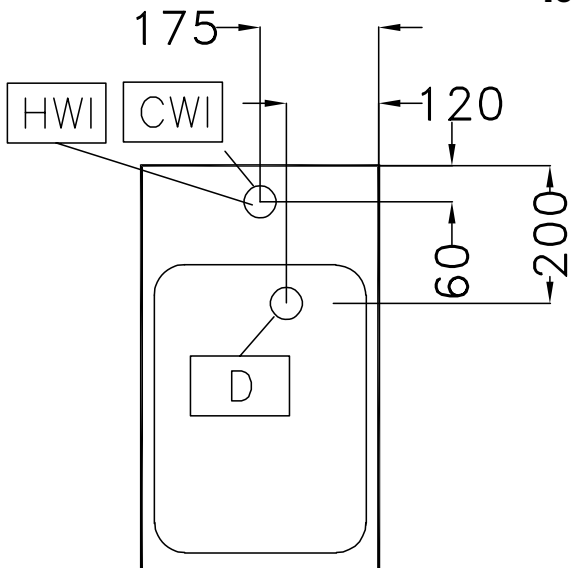

Topp

Viktig information

Ytermått, bredd 285779 (SNL350)	350 mm
Ytermått, djup	600 mm
Ytermått, höjd	300 mm
Nettovikt:	10 kg