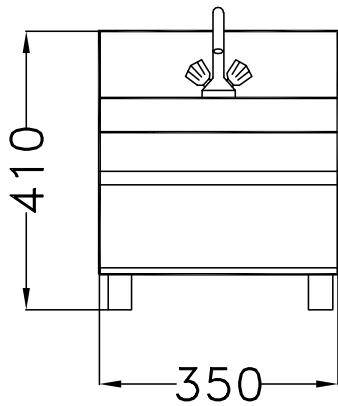

Front

Viktig information

Ytermått, bredd 285779 (SNL350)	350 mm
Ytermått, djup	600 mm
Ytermått, höjd	300 mm
Nettovikt:	10 kg