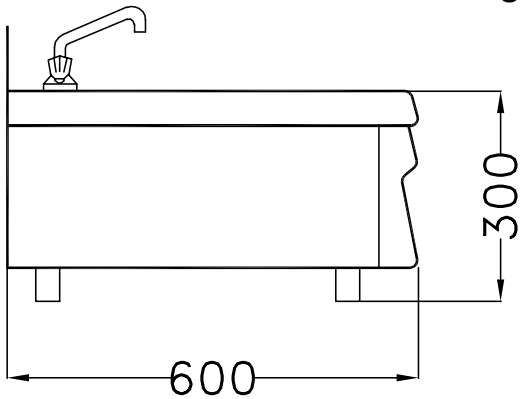

Front

Sida

Viktig information

Ytermått, bredd 285779 (SNL350)	350 mm
Ytermått, djup	600 mm
Ytermått, höjd	300 mm
Nettovikt:	10 kg